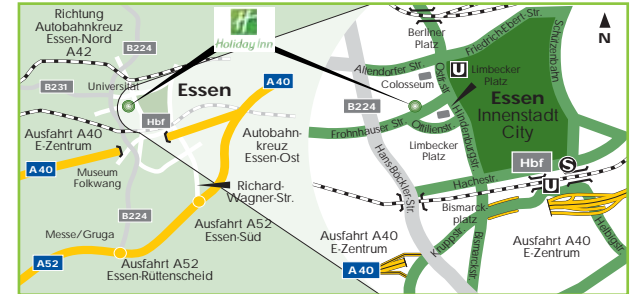

Willkommen im Holiday Inn Essen City Centre

Das Hotel befindet sich direkt gegenüber der Shopping Mall „Limbecker Platz“ und liegt nur 200 m von der Fußgängerzone, 300 m vom „Colosseum“-Theater und 1 km vom Essener Hauptbahnhof und der Autobahn entfernt. Ob Sie geschäftlich oder privat nach Essen kommen, unser Hotel ist der ideale Ausgangspunkt. Auch die Messe Essen sowie die Düsseldorfer Messe und der Flughafen sind schnell erreichbar. Wir freuen uns auf Ihren Besuch!

Welcome to the Holiday Inn Essen City Centre

The hotel is located direct opposite to the shopping mall "Limbecker Platz" and only 200 m from the pedestrian zone, 300 m from the "Colosseum" Theatre and 1 km from the main railway station and the motorway. No matter whether you are a business or leisure guest – our service will meet your expectations. We also offer quick access to the Essen and Dusseldorf trade fair centres, as well as to the airport. We look forward to your visit!

Lage

Das Holiday Inn Essen City Centre befindet sich in unmittelbarer Nähe zur Essener Innenstadt, neben dem „Colosseum“-Theater und der Shopping Mall „Limbecker Platz“.

- Anreise mit öffentlichen Verkehrsmitteln: Hauptbahnhof Essen 1 km, U-Bahnhaltestelle Berliner Platz (ca. 300 m Entfernung zum Hotel)
- Anreise mit dem Flugzeug: Flughafen Düsseldorf 31 km, Verbindung mit der S-Bahn, RE und ICE bis Hauptbahnhof Essen
- Anreise mit dem PKW: A40, Abfahrt Essen Zentrum, Entfernung zum Hotel 1 km, bzw. alternativ A52, Abfahrt Essen Rüttenscheid (Entfernung zum Hotel 3 km)

Location

The Holiday Inn Essen City Centre is located downtown, next to the "Colosseum" theatre and the shopping mall "Limbecker Platz".

- public transport: Essen main station 1 km, metro station Berliner Platz (300 m from the hotel)
- airport: Dusseldorf airport 31 km, train station to Essen main station
- road: A40, exit "Essen Zentrum" (1 km from the hotel) or alternatively A52 exit "Essen Rüttenscheid" (3 km from the hotel)